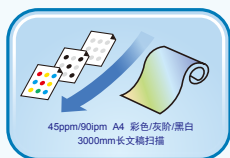

直型通道的设计, 不仅增强了纸张通过率, 而且拓展了扫描介质的范围, 从而使扫描用途得以推广。配备文件进纸和纸张分离技术, 允许不同尺寸和重量的纸张进行混扫作业。

低噪、稳定

从客户实际使用层面为研发设计导向, 使得整个扫描作业始终处于一个低噪、平滑的工作状态, 还您一个安静的办公环境。

45ppm/90ipm的扫描速度

基于自动馈纸通道设计, ArtixScan DI 2660S 拥有每分钟45ppm/90ipm A4纸的扫描速度, 且在200dpi下彩色、灰阶、黑白三色扫描同速, 不因切换扫描模式而降低速度, 为客户提高工作效率打下扎实的基础。与此同时, 该机型还支援3000mm长度幅面扫描, 对于长纸扫描需求的用户事半功倍。

支持超声波重张检测功能

ArtixScan DI 2660S 装备有一组超声波传感器, 它可以准确的检测多页重张进纸, 即使扫描文件的厚度不一也同样可行。检测到重张进纸后, 超声波传感器会立即中止扫描工作来减少重叠进纸的出现, 减少了漏扫给用户带来的诸多不便。

重张检测

可容纳100页A4纸或两张硬卡

一次性可放置100页A4标准纸的进纸器, 犹如一个“吃纸巨兽”, 能批量处理不同厚度、不同尺寸、不同材质的文档及硬卡(身份证、银行卡或小于1.25毫米厚度的浮雕卡)。

可外接MICROTEK多种平板扫描仪

USB数据线并接式布局, 可根据扫描需求, 选择使用自动进纸批量扫描方式或者平台单张扫描方式。

产品规格

扫描类型	A4自动馈纸彩色双面扫描仪
图像传感器	正面: CIS 背面: CIS
分辨率	600dpi (H) × 1200dpi (V)
色彩深度	Input 48-bit / Output 24-bit
扫描光源	LED
图像输出	彩色24bit、灰阶8bit、黑白1bit 多数数据流: 彩色&灰阶&黑白自由组合
纸张尺寸	最小: 70mm(W) × 80mm(L) (2.8" × 3.2") 最大: 242mm(W) × 3000mm(L) (9.5" × 118")
扫描范围	最小: 25.4mm(W) × 25.4mm(L) (1" × 1") 最大: 216mm(W) × 3000mm(L) (8.5" × 118")
扫描速度 ¹	单面: 45ppm (A4, 彩色/灰阶/黑白, 200dpi) 双面: 90ipm (A4, 彩色/灰阶/黑白, 200dpi)
日处理量 ²	6000页/天
检测功能	超声波重张检测 (1*sensor)